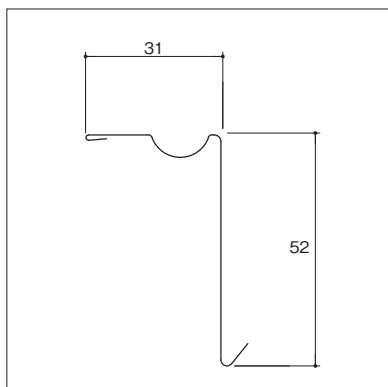

YS.SR 唐草・雪止ネット

穴あき唐草

標準仕様

板厚	0.35~0.4mm
長さ	1000mm
生産工場	山形本社

使用材料

カラー鋼板、ガルバリウム鋼板、フッソ樹脂鋼板、その他。
特注色の納期については別途お問い合わせ下さい。

本体主要寸法 (単位: mm)

捨て唐草

標準仕様

板厚	0.35~0.4mm
長さ	1820mm
生産工場	宮城村田工場

使用材料

カラー鋼板、ガルバリウム鋼板、フッソ樹脂鋼板、その他。
特注色の納期については別途お問い合わせ下さい。

本体主要寸法 (単位: mm)

雪止ネット

本体主要寸法 (単位: mm)