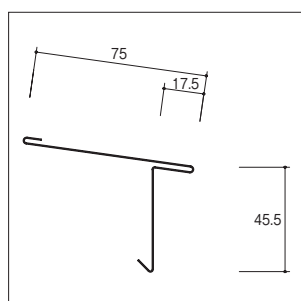

YS.SR 唐草・雪止ネット

穴あき唐草

標準仕様

板厚	0.35~0.4mm
長さ	1000mm
生産工場	山形本社

使用材料

カラー鋼板、ガルバリウム鋼板、フッソ樹脂鋼板、その他。
特注色の納期については別途お問い合わせ下さい。

本体主要寸法 (単位: mm)

捨て唐草

標準仕様

板厚	0.35~0.4mm
長さ	1820mm
生産工場	宮城村田工場

使用材料

カラー鋼板、ガルバリウム鋼板、フッソ樹脂鋼板、その他。
特注色の納期については別途お問い合わせ下さい。

本体主要寸法 (単位: mm)

雪止ネット

本体主要寸法 (単位: mm)