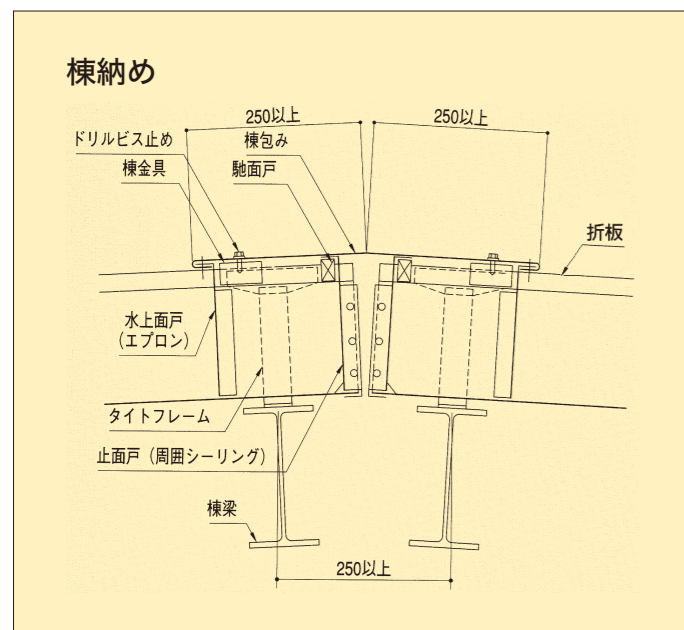

■ 軒先・雨樋納め図 (単位: mm)

■ 妻側(ケラバ)納め図

■ 棟納め図

■ 壁取合い納め図